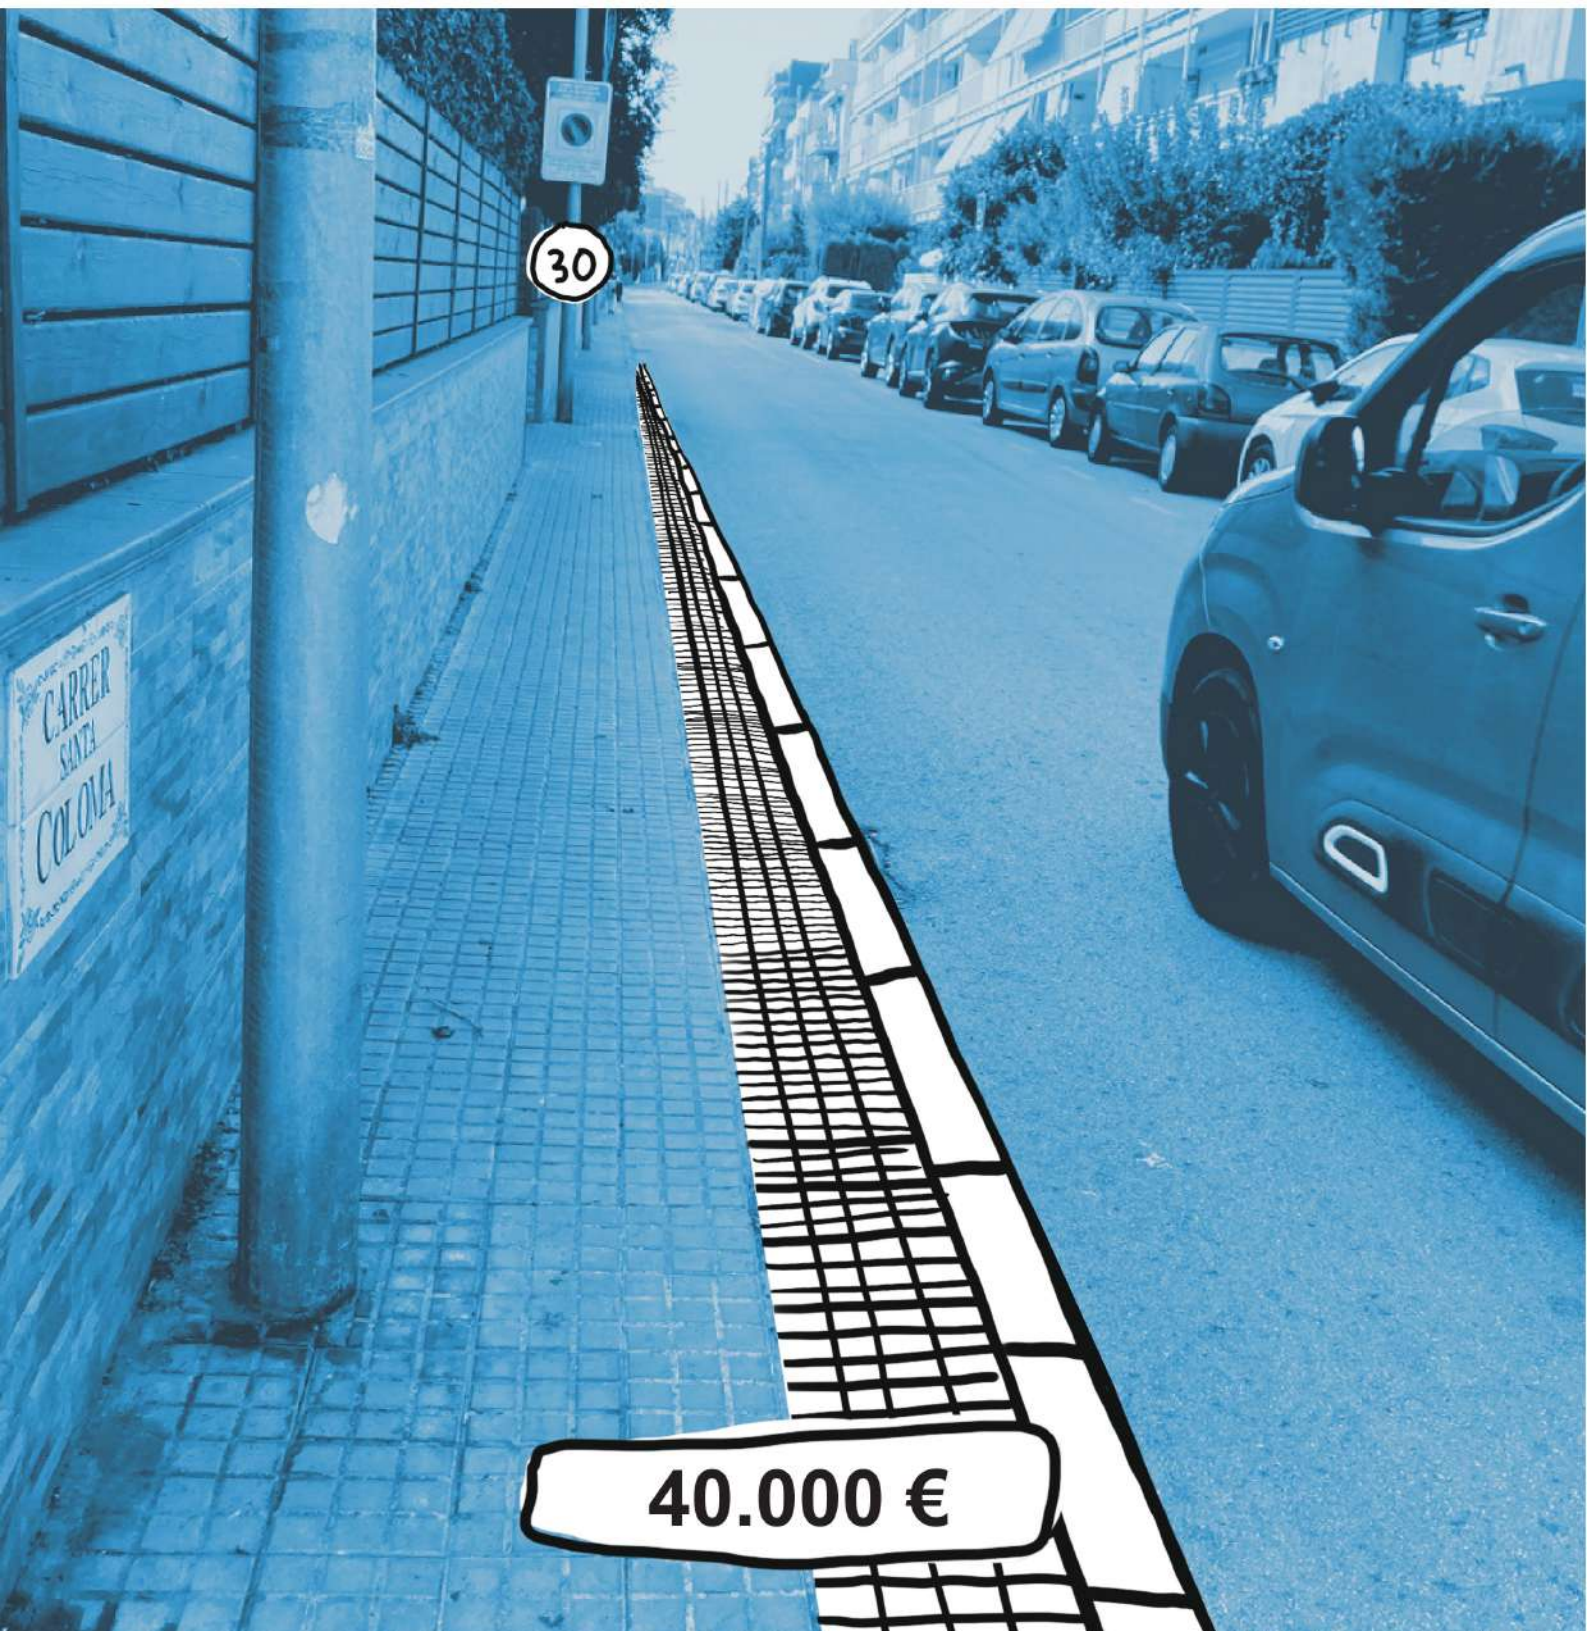

## MILLORA D'ACCESSIBILITAT al carrer Santa Coloma

Ampliació de la vorera sud del carrer Santa Coloma, entre la ctra. d'Argentona i el carrer Enric Granados, per fer-la més accessible i més ampla.

40.000 €