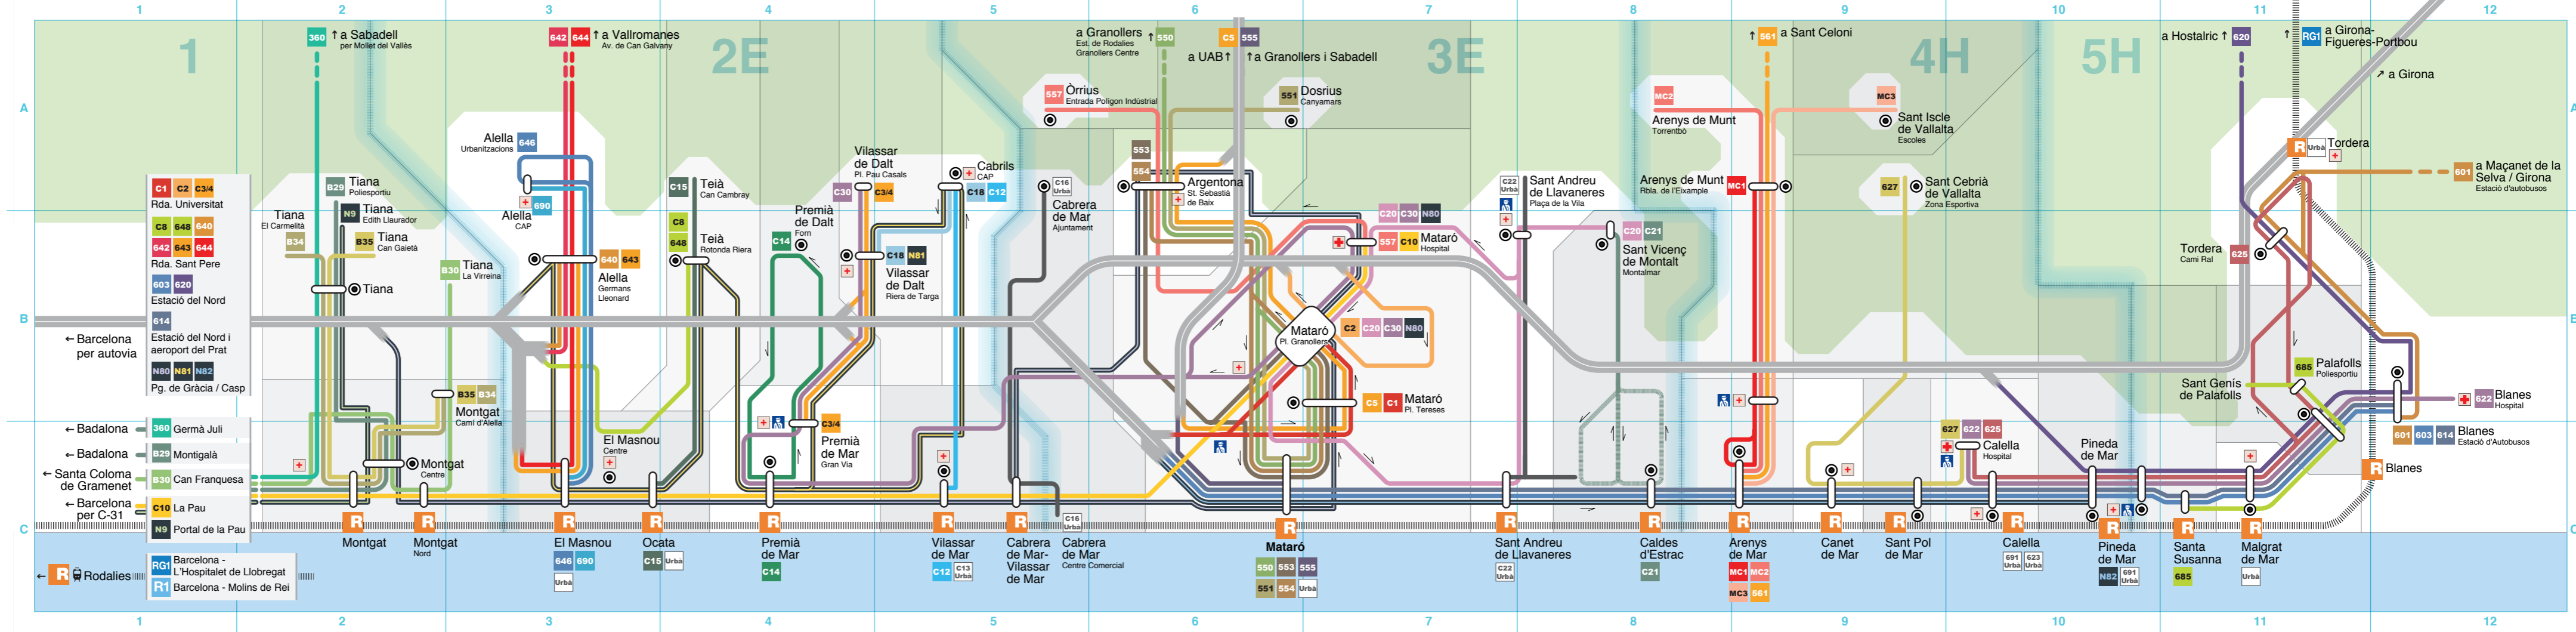

El Maresme

Guia de transport públic Línies urbanes i interurbanes

- Integra tota l'oferta de transport públic, urbà i interurbà, que opera a les poblacions de la comarca del Maresme i les connecta entre si i amb poblacions d'altres comarques.
- Ofereix les connexions intermodals (de trens i autobusos) i itineraris per arribar a les principals destinacions (centres, hospitals, CAP, urbanitzacions, etc.).
- Informa sobre els diferents operadors, adherits al sistema tarifari, les línies d'autobusos i els seus recorreguts.

Hi ha línies que no tenen permès el transport de viatgers entre parades intermèdies. Es recomana consultar amb l'operador.

El Maresme

Línies nocturnes

- N9** **Barcelona** (Portal de la Pau)
Tiana (Edith Llauredor)
Labo-Si | Diss-Si | Fest-Si
TUSGSAL
- N80** **Barcelona** (per Vila Olímpica, Pg. de Gràcia / Casp i Pl. Tetuan)
- N81** **Barcelona** (Pg. de Gràcia / Casp i Pl. Tetuan)
Mataró - Pineda de Mar
Per carretera nacional II
Labo-Si | Diss-Si | Fest-Si
Barcelona Bus (Sagalés)
- N82** **Barcelona** (Pg. de Gràcia / Casp i Pl. Tetuan)
Mataró - Pineda de Mar
Per carretera nacional II
Labo-Si | Diss-Si | Fest-Si
Barcelona Bus (Sagalés)

Sistema tarifari

Títols integrats

L'àmbit del sistema tarifari integrat està dividit en zones tarifàries. Les targetes de transport s'han d'adquirir d'acord amb el nombre de zones per les quals es transita durant el trajecte a realitzar, amb un màxim de sis zones.

Mataró

Xarxa d'autobusos urbans

+info
www.matarobus.cat

- Línies circulars
- L3 Camí de la Serra - Vista Alegre - Rocafonda
- L4 Cirera - Molins
- L5 Rodalies de Catalunya - hospital de Mataró
- L6 Institut Català de la Salut - carretera de Mata
- L7 Plaça de les Tereses - Cerdanyola
- L8 Rodalies de Catalunya - Galícia
- Correspondència d'autobusos interurbans
- Indicador de terminal