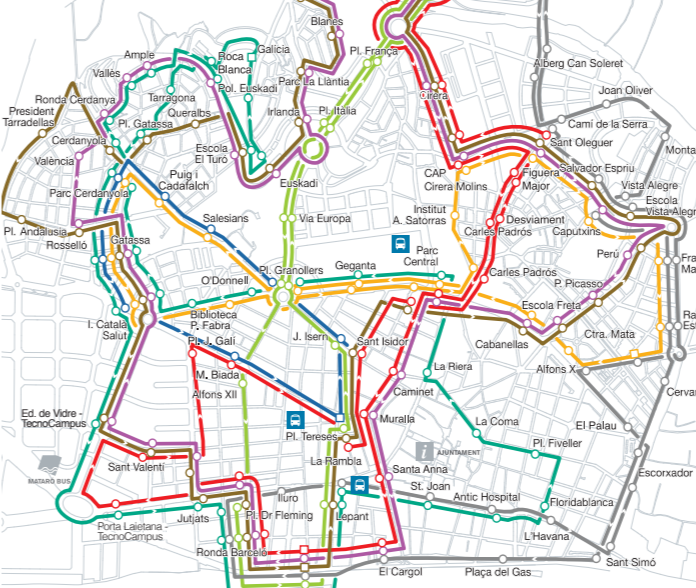

Aquest fullletó conté informació de:

- **Línies urbanes i interurbanes del Maresme**
- **Plànol de les línies urbanes de Mataró**
- **Telèfons de contacte**
- **Enllaços d'interès**

Consulta tota la informació d'itineraris d'autobusos i Rodalies de Catalunya:

Des del web **mou-te.gencat.cat**
Des del mòbil **gencat.mobi/moute**

O descarrega't l'**App Gencat**, disponible a l'**App Store (iOS)**, **Google Play (Android)** i **Market-place (Windows Phone)**

Per a la informació de Rodalies de Catalunya també pots consultar www.gencat.cat/rodalies o descarrega't l'app

Si us plau, no em llencis, algú pot estar-hi interessat

Generalitat de Catalunya
www.gencat.cat

TELÈFON D'INFORMACIÓ:
012
gencat.cat
Cost de la trucada: segons operadors.

ATM Àrea de Barcelona
Autoritat del Transport Metropolità
www.atm.cat

Col·labora
Consell Comarcal del Maresme

PTP PROMOTOR DEL TRANSPORT PÚBLIC

ATM Àrea de Barcelona
Autoritat del Transport Metropolità

Guia de transport públic
El Maresme

Unim territori
Unim persones

Generalitat de Catalunya